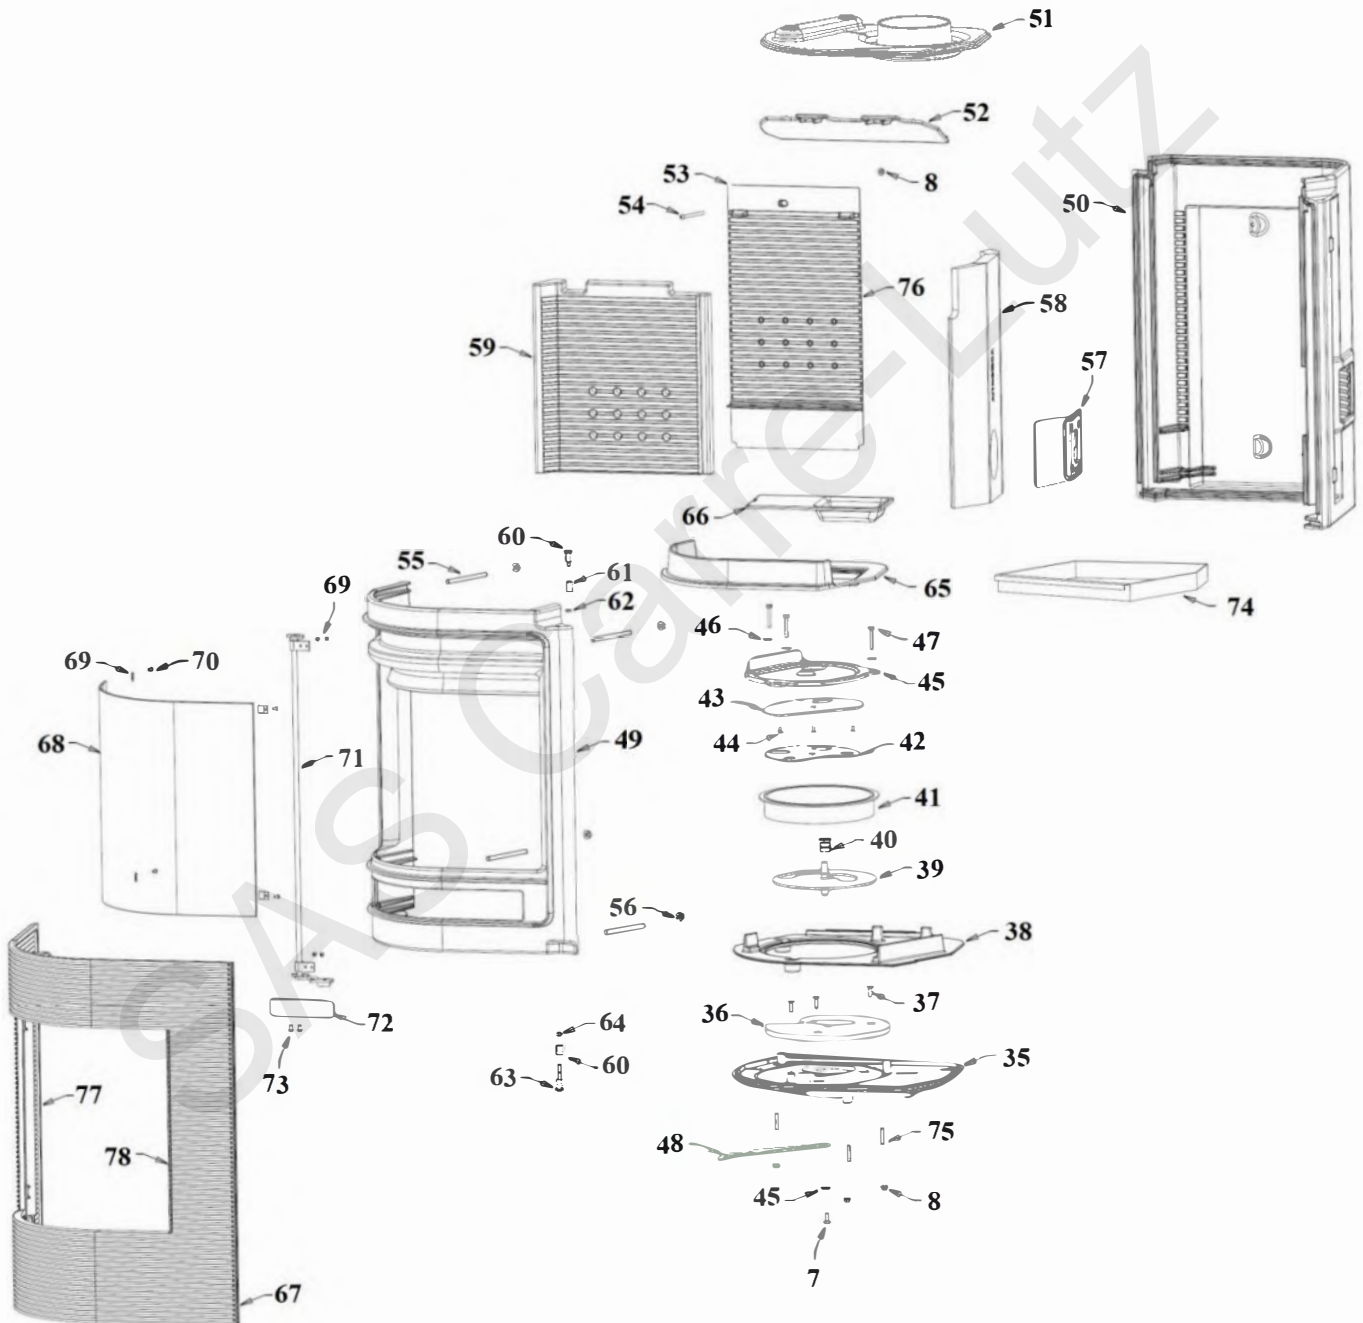

## Nomenclature partie Décor et trémie

<b>Repère</b>	<b>Nbr</b>	<b>Désignation</b>	<b>Référence</b>
1	1	Chaise	AS610222B
2	4	Patin plastique	AD200675
3	1	Coté inférieur gauche	F6112113U
4	1	Coté inférieur droit	F6112109U
5	17	Vis TH M6x12	AV8406120
6	1	Jambe de force	AT610410B
7	15	Vis TH M6x16	AV8406160
8	26	Ecrou embase M6	AV7220060
9	1	Tôle trémie écran	AT610413A
10	1	Trémie	F612110B
11	2	Vis TH M6x20	AV8406200
12	1	Trappe débourage	AT610411B
13	1	Interrupteur générale de AL000008A	AL000008A
14	1	Fourreau + bague de fourreau	AS610183A
15	1	Motoréducteur	AL604415B
16	1	Bride trémie	AT610419A
17	4	FHC M6x30	AV8638630
18	1	Tube silicone	AD8010141A
19	4	FHC M6x20	AV8636200
20	1	Entretoise arrière	AT610415B
21	1	Entretoise latérale	AT610416B
22	1	Entretoise avant	AT610417B
23	1	Jeu de 2 cartes électronique de AL000008A	AL0061961
24	6	VIS FHC M4x10	AV8634100
25	1	Dessus	F612106U
26	1	Couvercle	F612107U
27	2	charnière	AS610120A
28	8	Vis FHC M5x10	AV8635100
29	2	Vis sans tête M6x30	AV8706300
30	1	Ecran arrière	AT610414B
31	4	Rondelle M6 carrosserie	AV4216250
32	10	Rivet de 3x8	AV5203080
33	1	Coté ondulé	F612112U
34	4	Ecrou M10	AV7100100