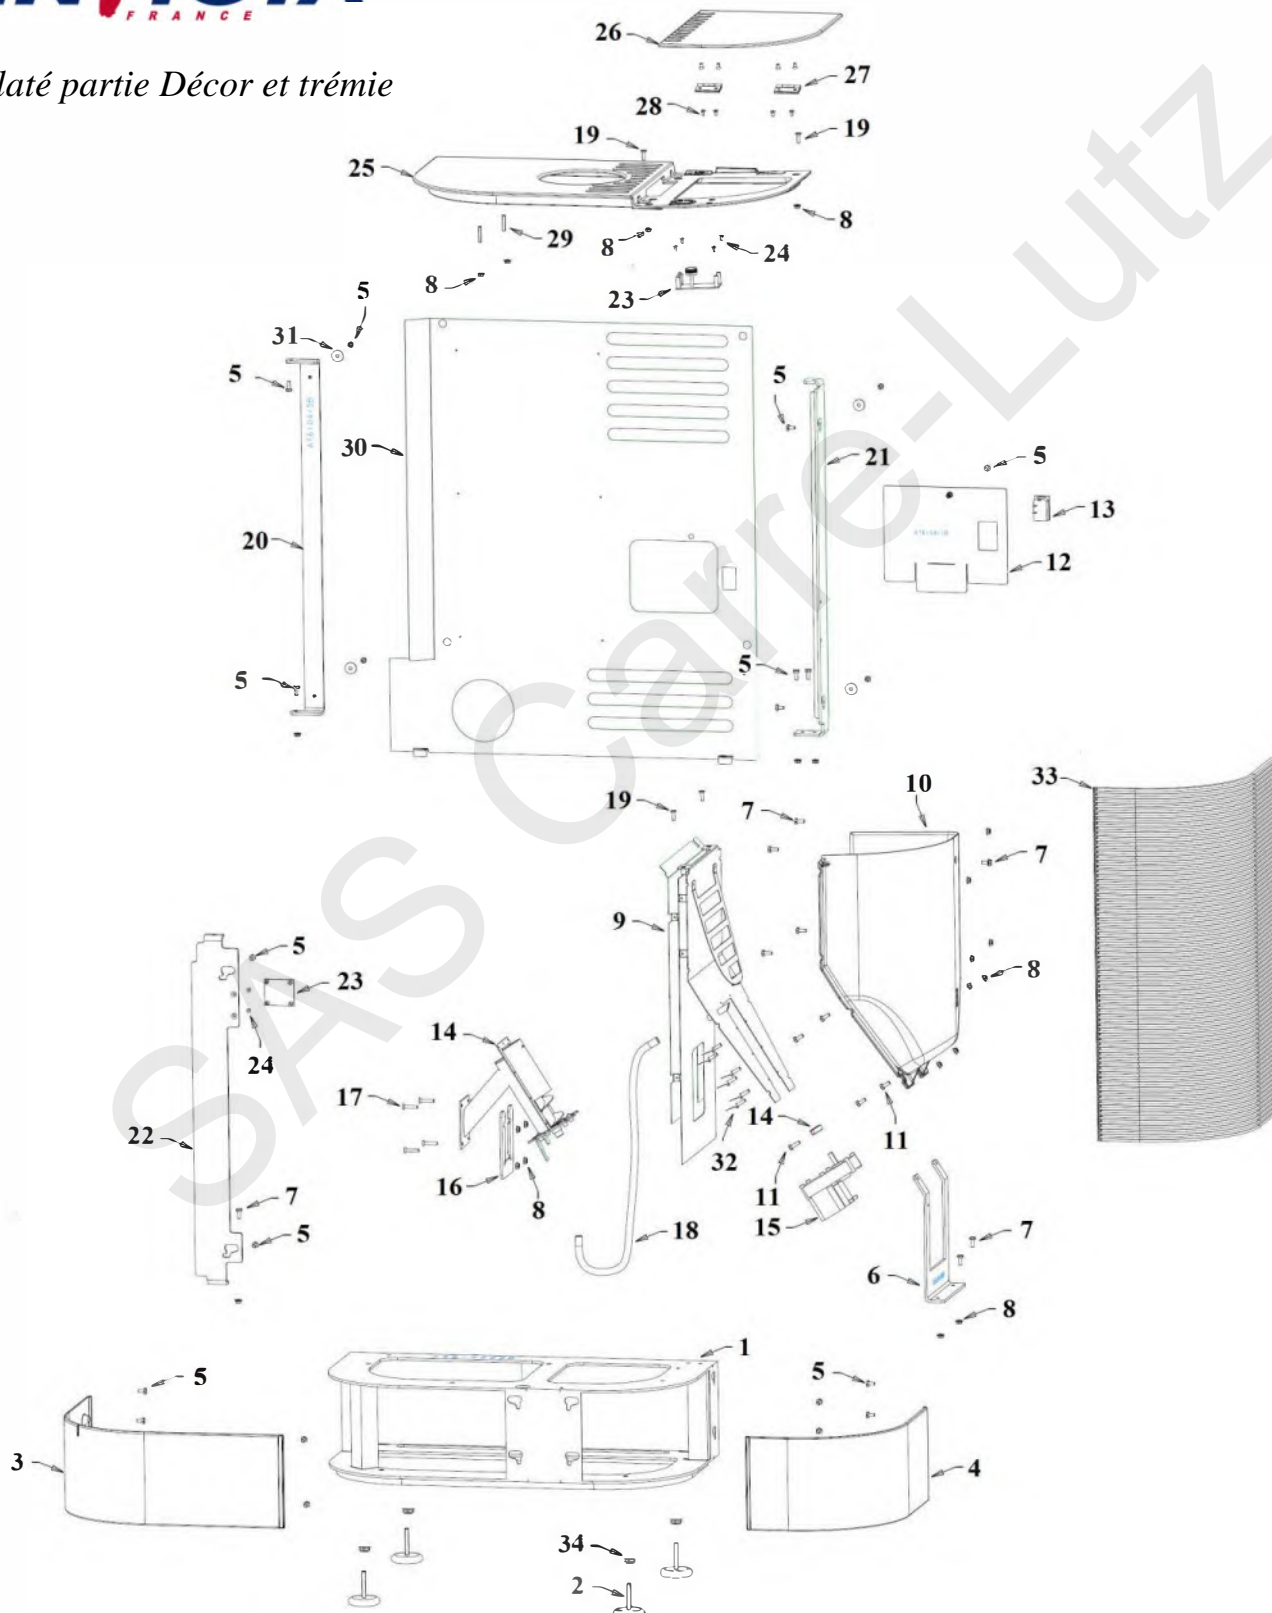

Poêle MIX Référence 6196 44

Eclaté partie Décor et trémie

Nomenclature partie Décor et trémie

Repère	Nbr	Désignation	Référence
1	1	Chaise	AS610222B
2	4	Patin plastique	AD200675
3	1	Coté inférieur gauche	F6112113U
4	1	Coté inférieur droit	F6112109U
5	17	Vis TH M6x12	AV8406120
6	1	Jambe de force	AT610410B
7	15	Vis TH M6x16	AV8406160
8	26	Ecrou embase M6	AV7220060
9	1	Tôle trémie écran	AT610413A
10	1	Trémie	F612110B
11	2	Vis TH M6x20	AV8406200
12	1	Trappe débourage	AT610411B
13	1	Interrupteur générale de AL000008A	AL000008A
14	1	Fourreau + bague de fourreau	AS610183A
15	1	Motoréducteur	AL604415B
16	1	Bride trémie	AT610419A
17	4	FHC M6x30	AV8638630
18	1	Tube silicone	AD8010141A
19	4	FHC M6x20	AV8636200
20	1	Entretoise arrière	AT610415B
21	1	Entretoise latérale	AT610416B
22	1	Entretoise avant	AT610417B
23	1	Jeu de 2 cartes électronique de AL000008A	AL0061961
24	6	VIS FHC M4x10	AV8634100
25	1	Dessus	F612106U
26	1	Couvercle	F612107U
27	2	charnière	AS610120A
28	8	Vis FHC M5x10	AV8635100
29	2	Vis sans tête M6x30	AV8706300
30	1	Ecran arrière	AT610414B
31	4	Rondelle M6 carrosserie	AV4216250
32	10	Rivet de 3x8	AV5203080
33	1	Coté ondulé	F612112U
34	4	Ecrou M10	AV7100100